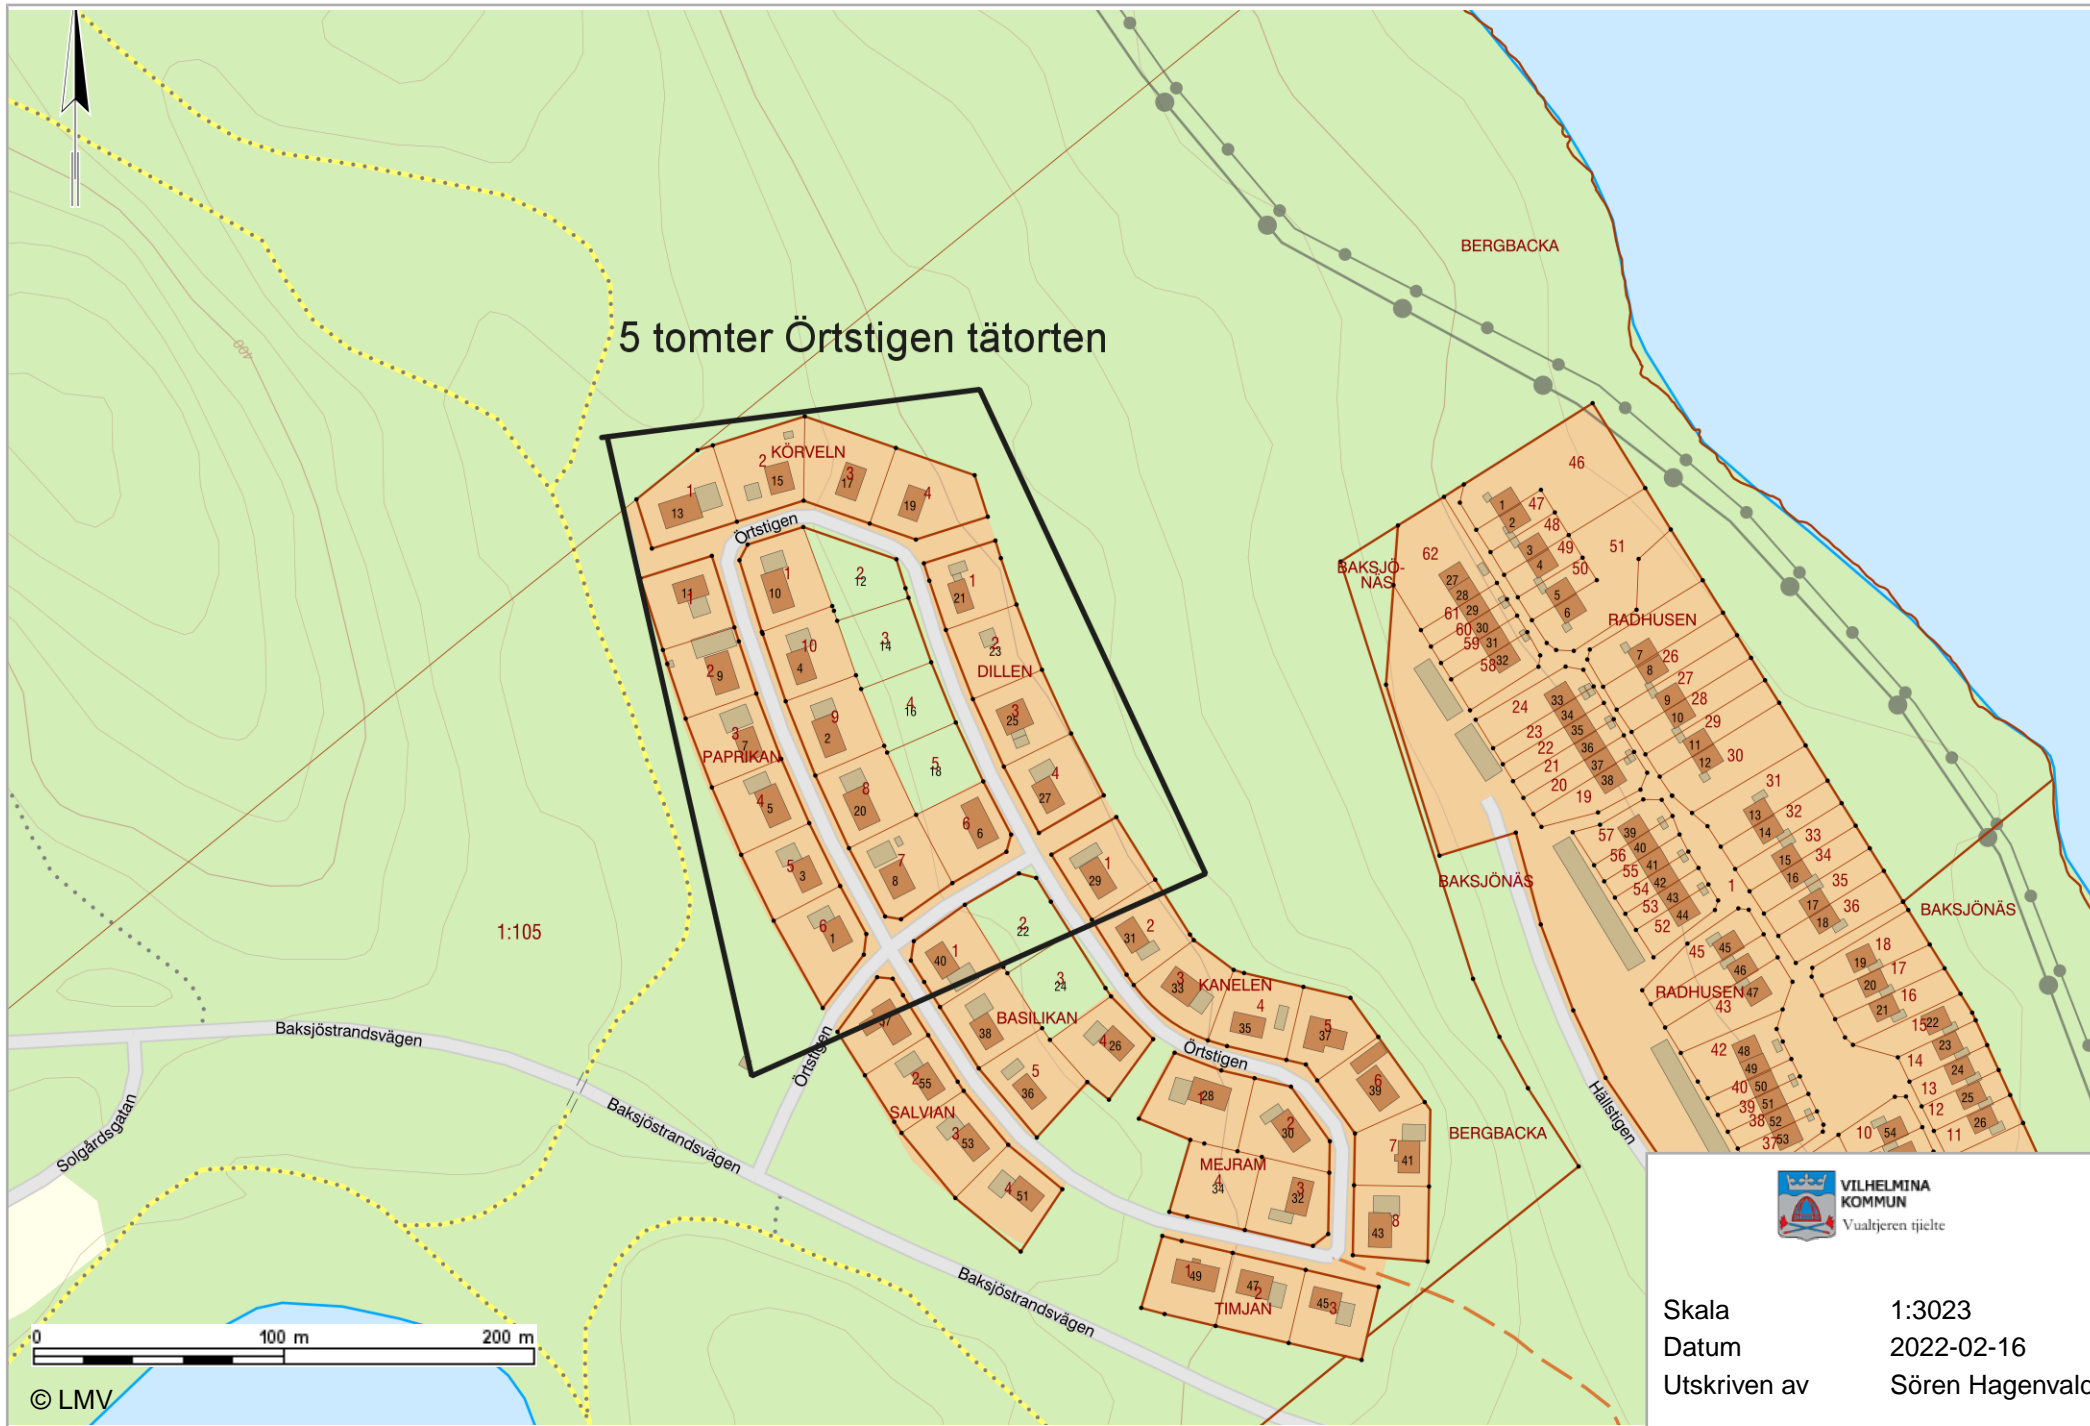

5 tomter Örtstigen tätorten

1:105

0 100 m 200 m

© LMV

VILHEMINA
KOMMUN

Vualtjeren tjelet

Skala 1:3023
Datum 2022-02-16
Utskriven av Sören Hagenvald