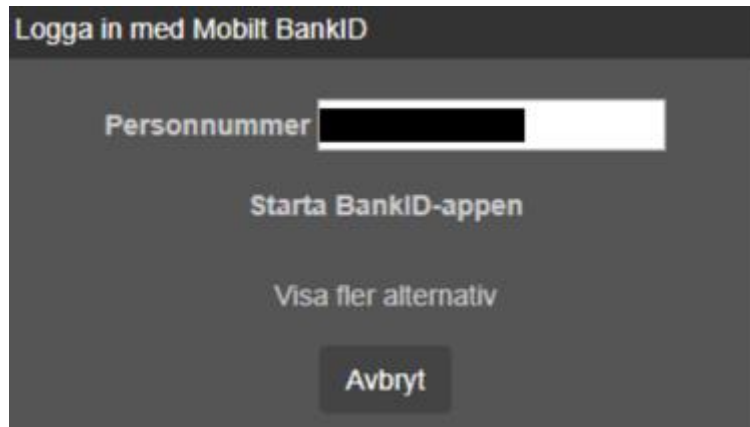

VH 

Grundskola 

Gymnasium 

Förskola/fritids 

6. Starta bankID på din enhet och legitimera dig

7. När legitimeringen är slutförd går du tillbaka till inloggningsidan och är då inloggad.

Admin

Lärare