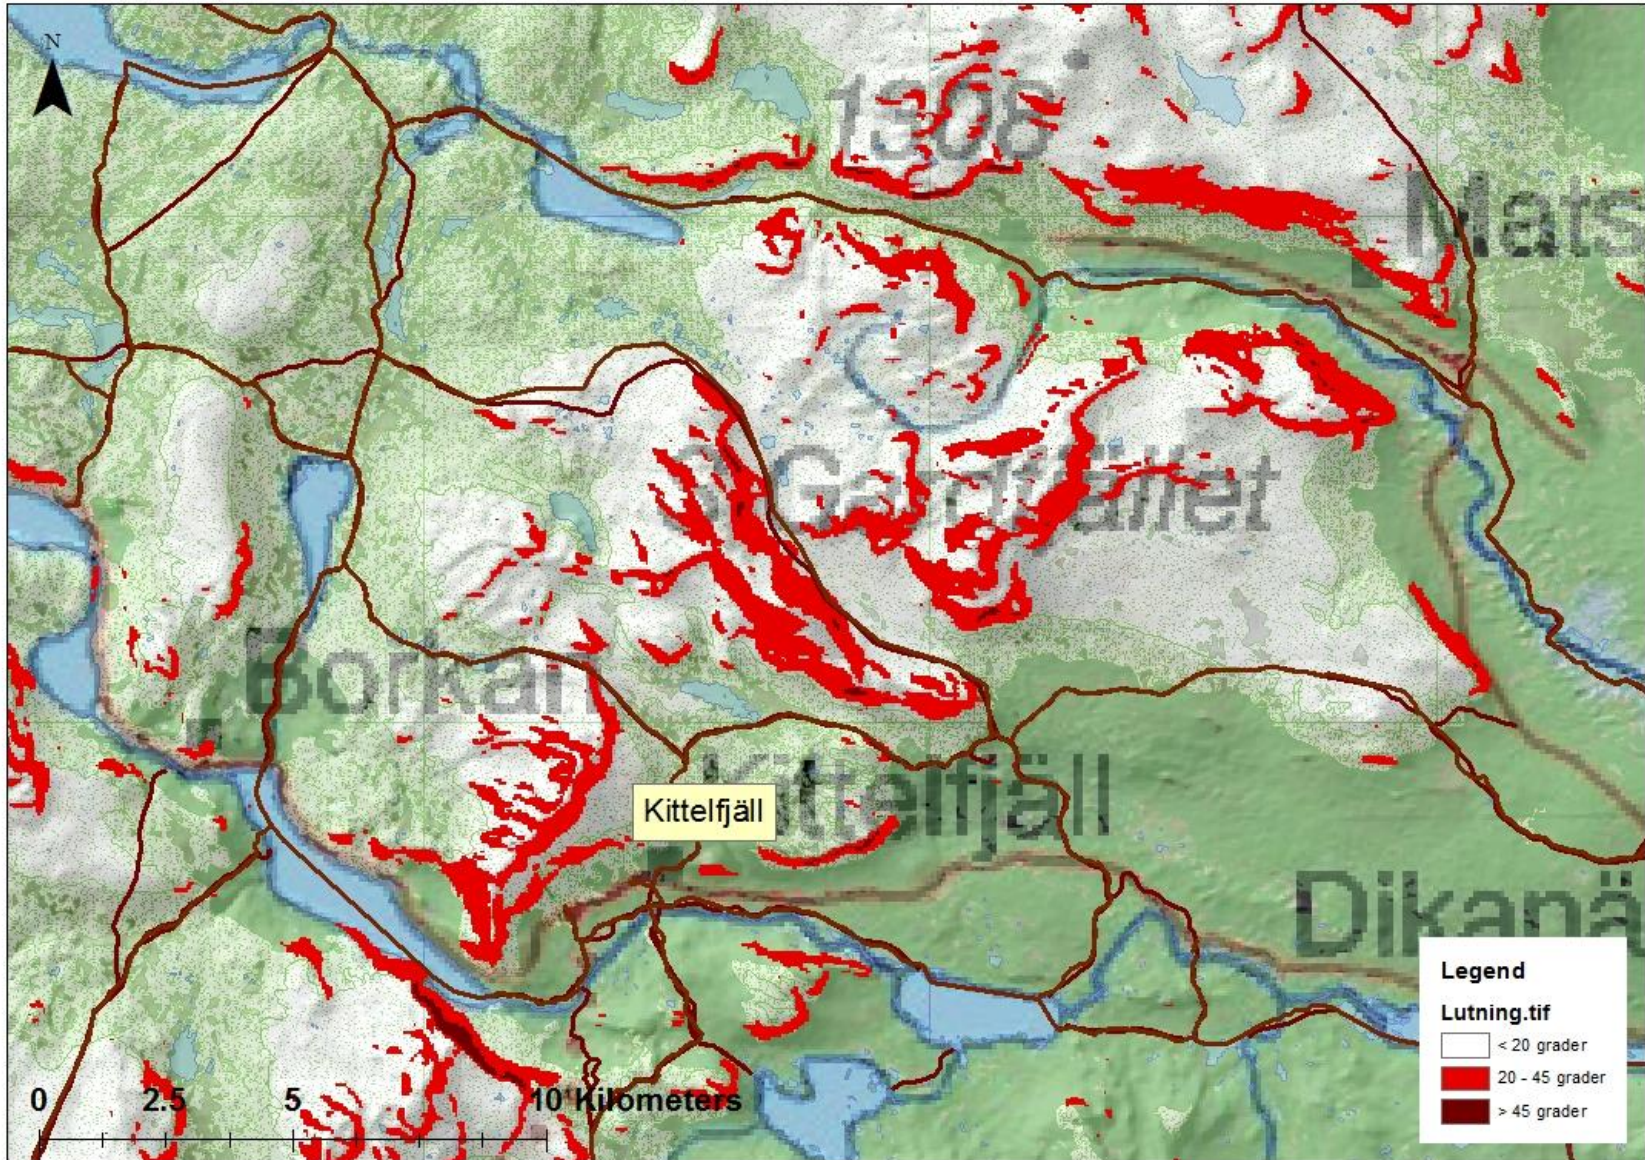

Sveriges lantbruksuniversitet
Swedish University of Agricultural Sciences

*Vilhelmina kommun,
Antagandehandling översiktsplan, Dnr15/Ks33*

Lavinrisk i Vilhelmina kommun

***- Områden med mer än 20° och 40 ° lutning
i relation till leder***

Kittelfjäll och Gardfjället

Klimpfjället och Fjällfjället

Marsfjället