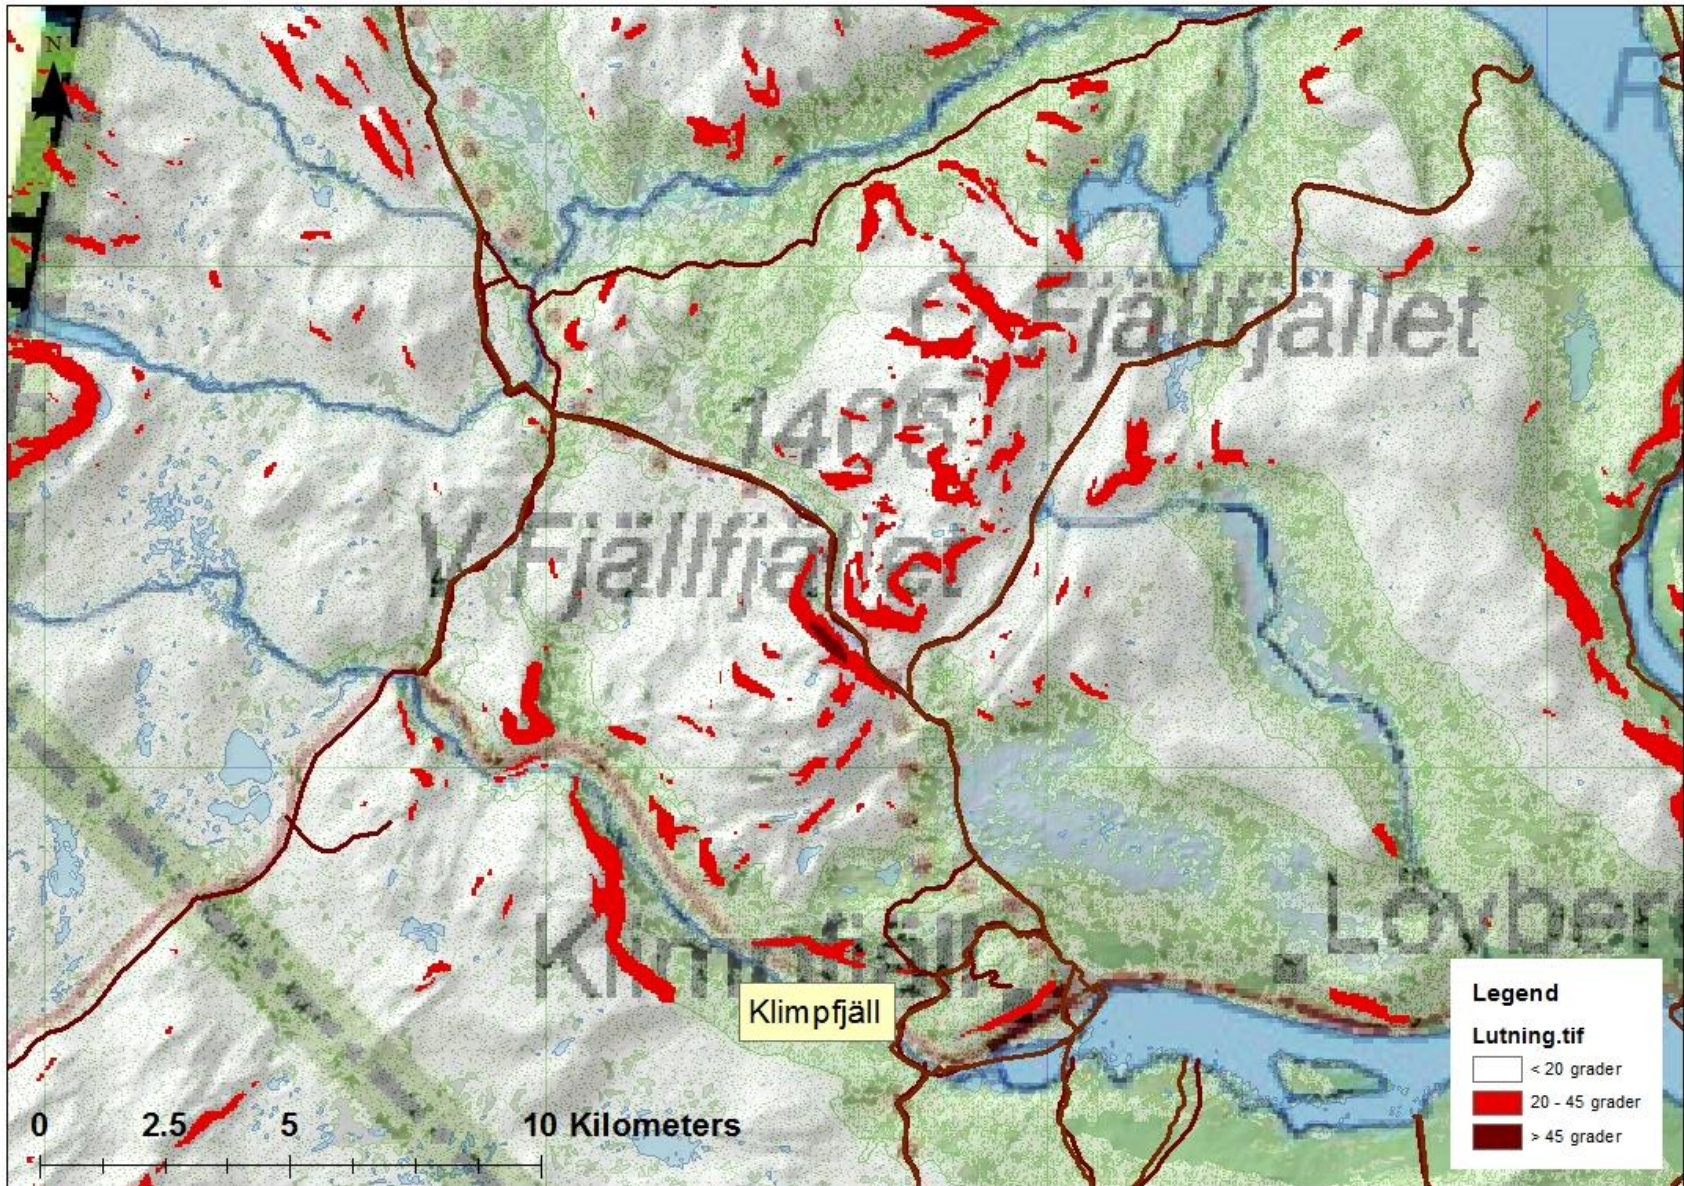

Sveriges lantbruksuniversitet
Swedish University of Agricultural Sciences

*Vilhelmina kommun,
Antagandehandling översiktsplan, Dnr15/Ks33*

Lavinrisk i Vilhelmina kommun

***- Områden med mer än 20° och 40 ° lutning
i relation till leder***

Kittelfjäll och Gardfjället

Klimpfjället och Fjällfjället

Marsfjället