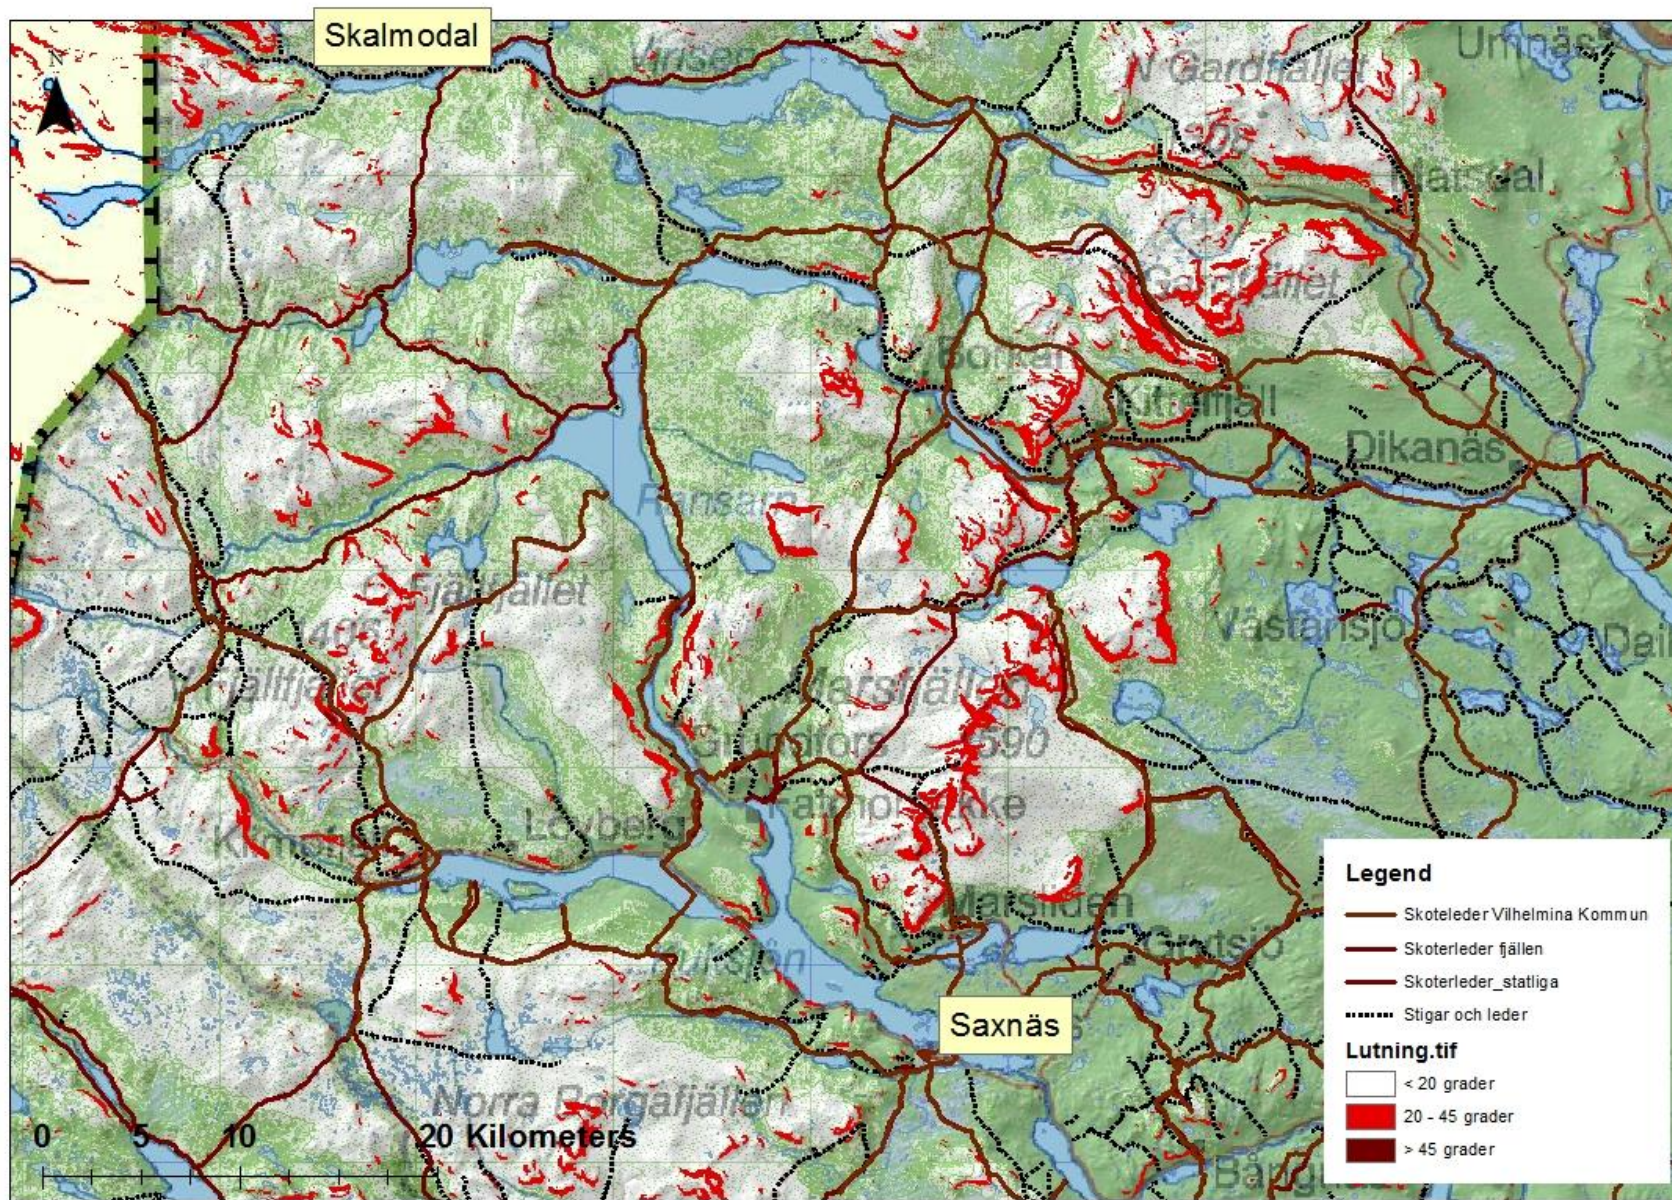

Sveriges lantbruksuniversitet
Swedish University of Agricultural Sciences

*Vilhelmina kommun,
Antagandehandling översiktsplan, Dnr15/Ks33*

Lavinrisk i Vilhelmina kommun

***- Områden med mer än 20° och 40 ° lutning
i relation till leder***

Kittelfjäll och Gardfjället

Klimpfjället och Fjällfjället

Marsfjället