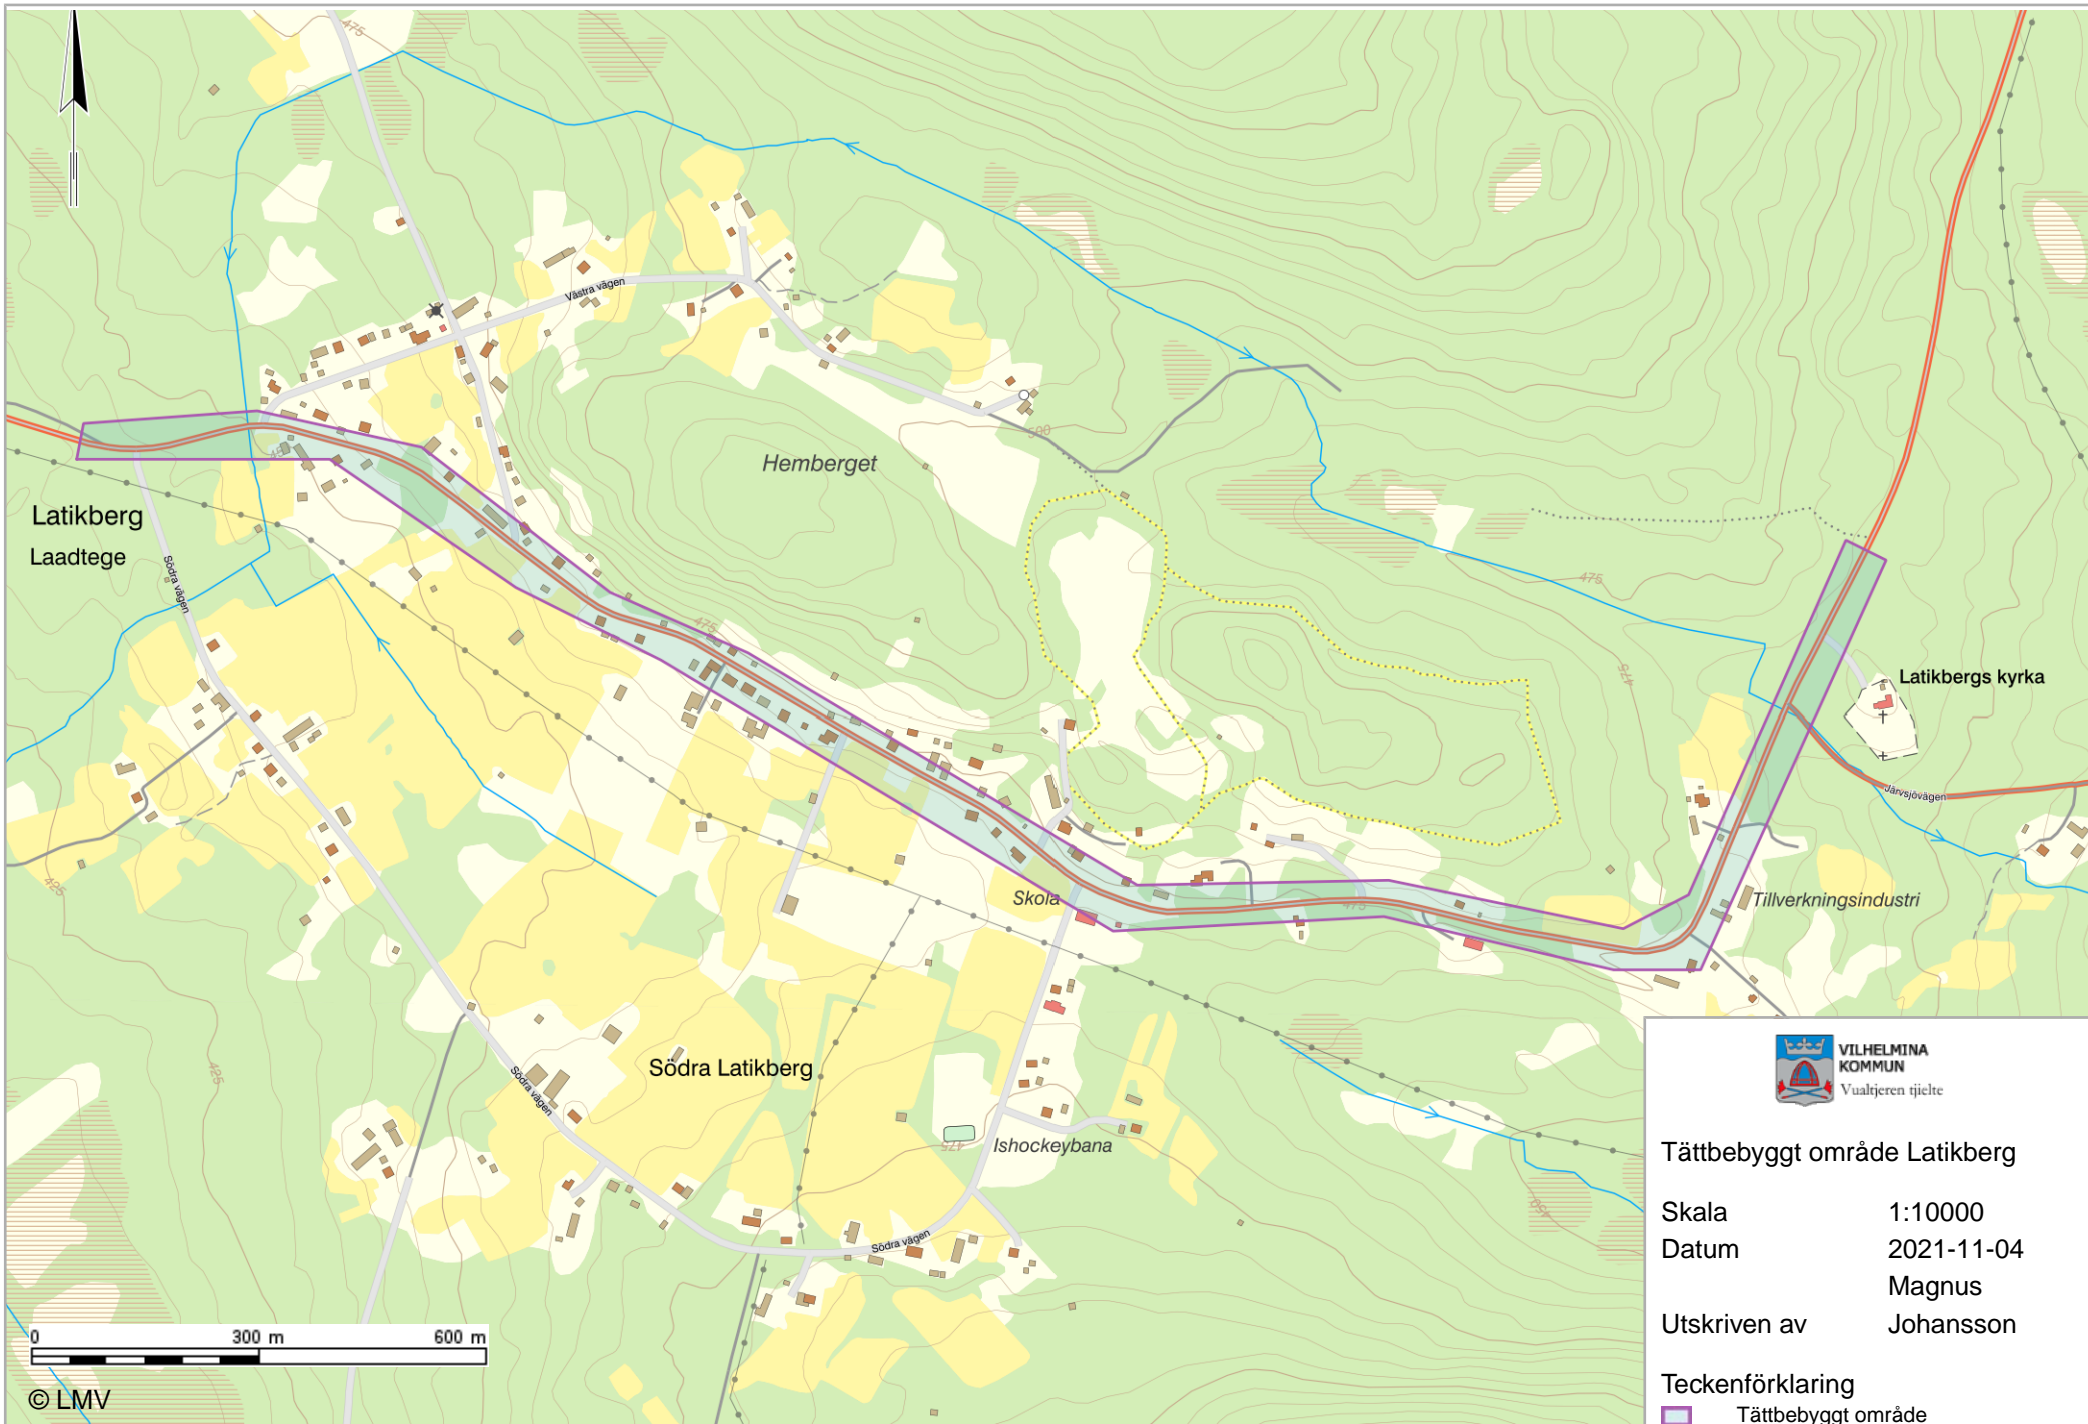

VILHELMINA
KOMMUN
Vualtjeren tjielte

Tättbebyggt område Dikanäs

Skala 1:6047
Datum 2021-11-04
Magnus
Utskriven av Johansson

Teckenförklaring
 Tättbebyggt område

© LMV

Tättbebyggt område Lövliden

Skala 1:4000
 Datum 2021-11-04
 Magnus
 Utskriven av Johansson

Teckenförklaring
 Tättbebyggt område

Tättbebyggt område Malgövik

Skala 1:12094
Datum 2021-11-04
Magnus
Utskriven av Johansson

Teckenförklaring
Tättbebyggt område

Tättbebyggt Nästansjö

Skala 1:11000
Datum 2021-11-04
Magnus
Utskriven av Johansson