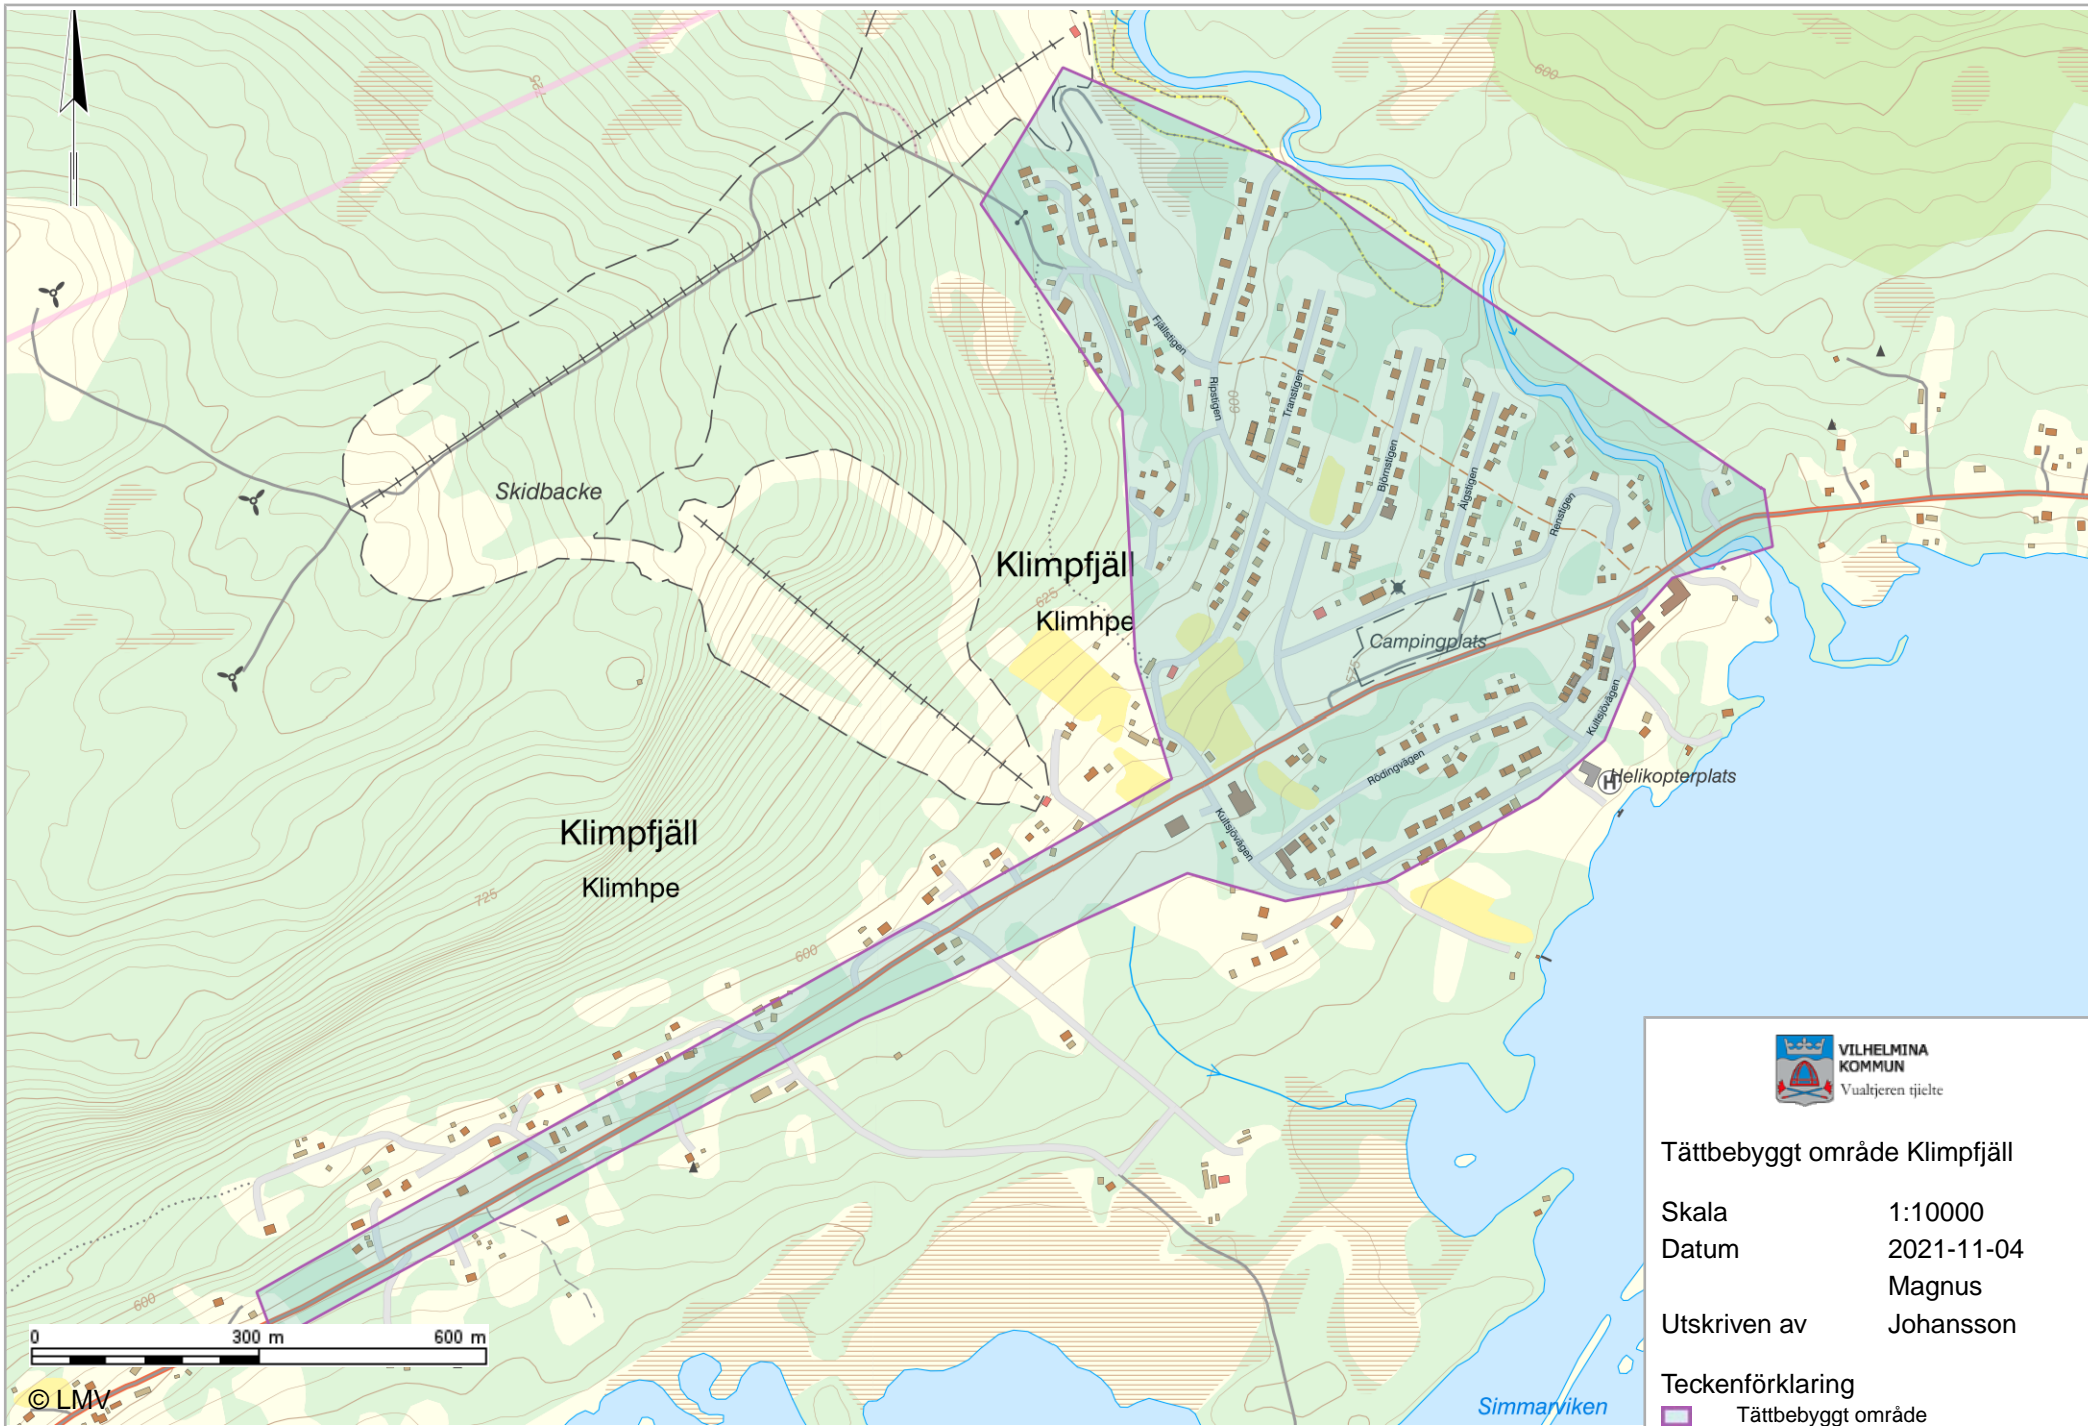

VILHELMINA
KOMMUN
Vualtjeren tjielte

Tättbebyggt område Dikanäs

Skala 1:6047
Datum 2021-11-04
Magnus
Utskriven av Johansson

Teckenförklaring
 Tättbebyggt område

© LMV

Tättbebyggt område Lövliden

Skala 1:4000
 Datum 2021-11-04
 Magnus
 Utskriven av Johansson

Teckenförklaring
 Tättbebyggt område

Tättbebyggt område Malgövik

Skala 1:12094
Datum 2021-11-04
Magnus
Utskriven av Johansson

Teckenförklaring
Tättbebyggt område

Tättbebyggt Nästansjö

Skala 1:11000
Datum 2021-11-04
Magnus
Utskriven av Johansson