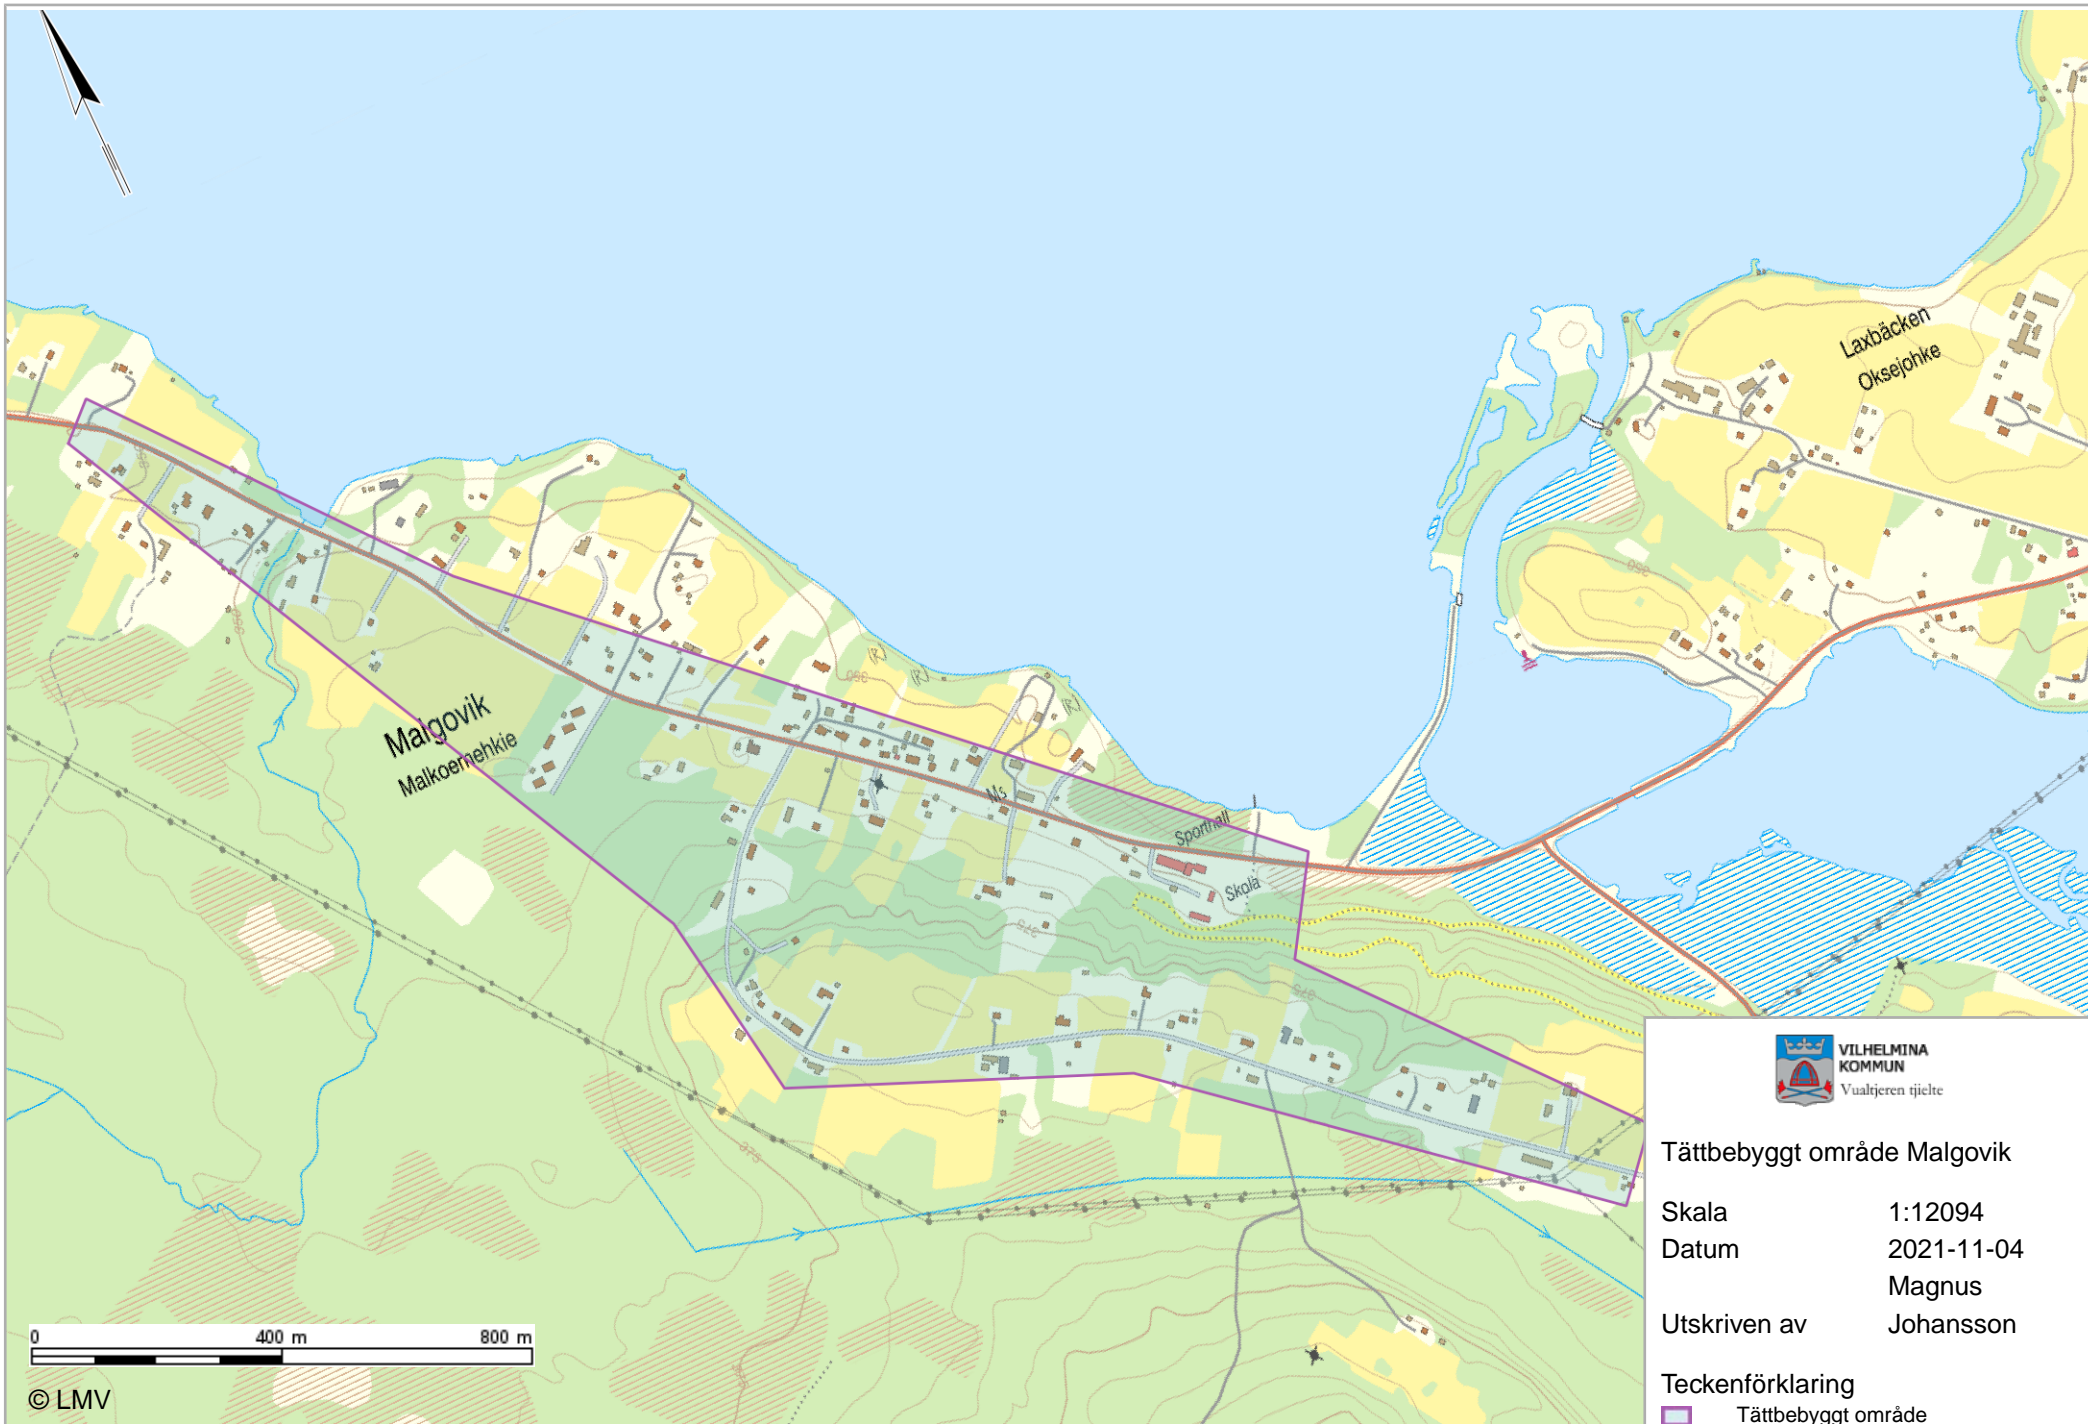

VILHELMINA
KOMMUN
Vualtjeren tjielte

Tättbebyggt område Dikanäs

Skala 1:6047
Datum 2021-11-04
Magnus
Utskriven av Johansson

Teckenförklaring
 Tättbebyggt område

© LMV

Tättbebyggt område Lövliden

Skala 1:4000
 Datum 2021-11-04
 Magnus
 Utskriven av Johansson

Teckenförklaring
 Tättbebyggt område

Tättbebyggt område Malgövik

Skala 1:12094
Datum 2021-11-04
Magnus
Utskriven av Johansson

Teckenförklaring
Tättbebyggt område

Tättbebyggt Nästansjö

Skala 1:11000
Datum 2021-11-04
Magnus
Utskriven av Johansson