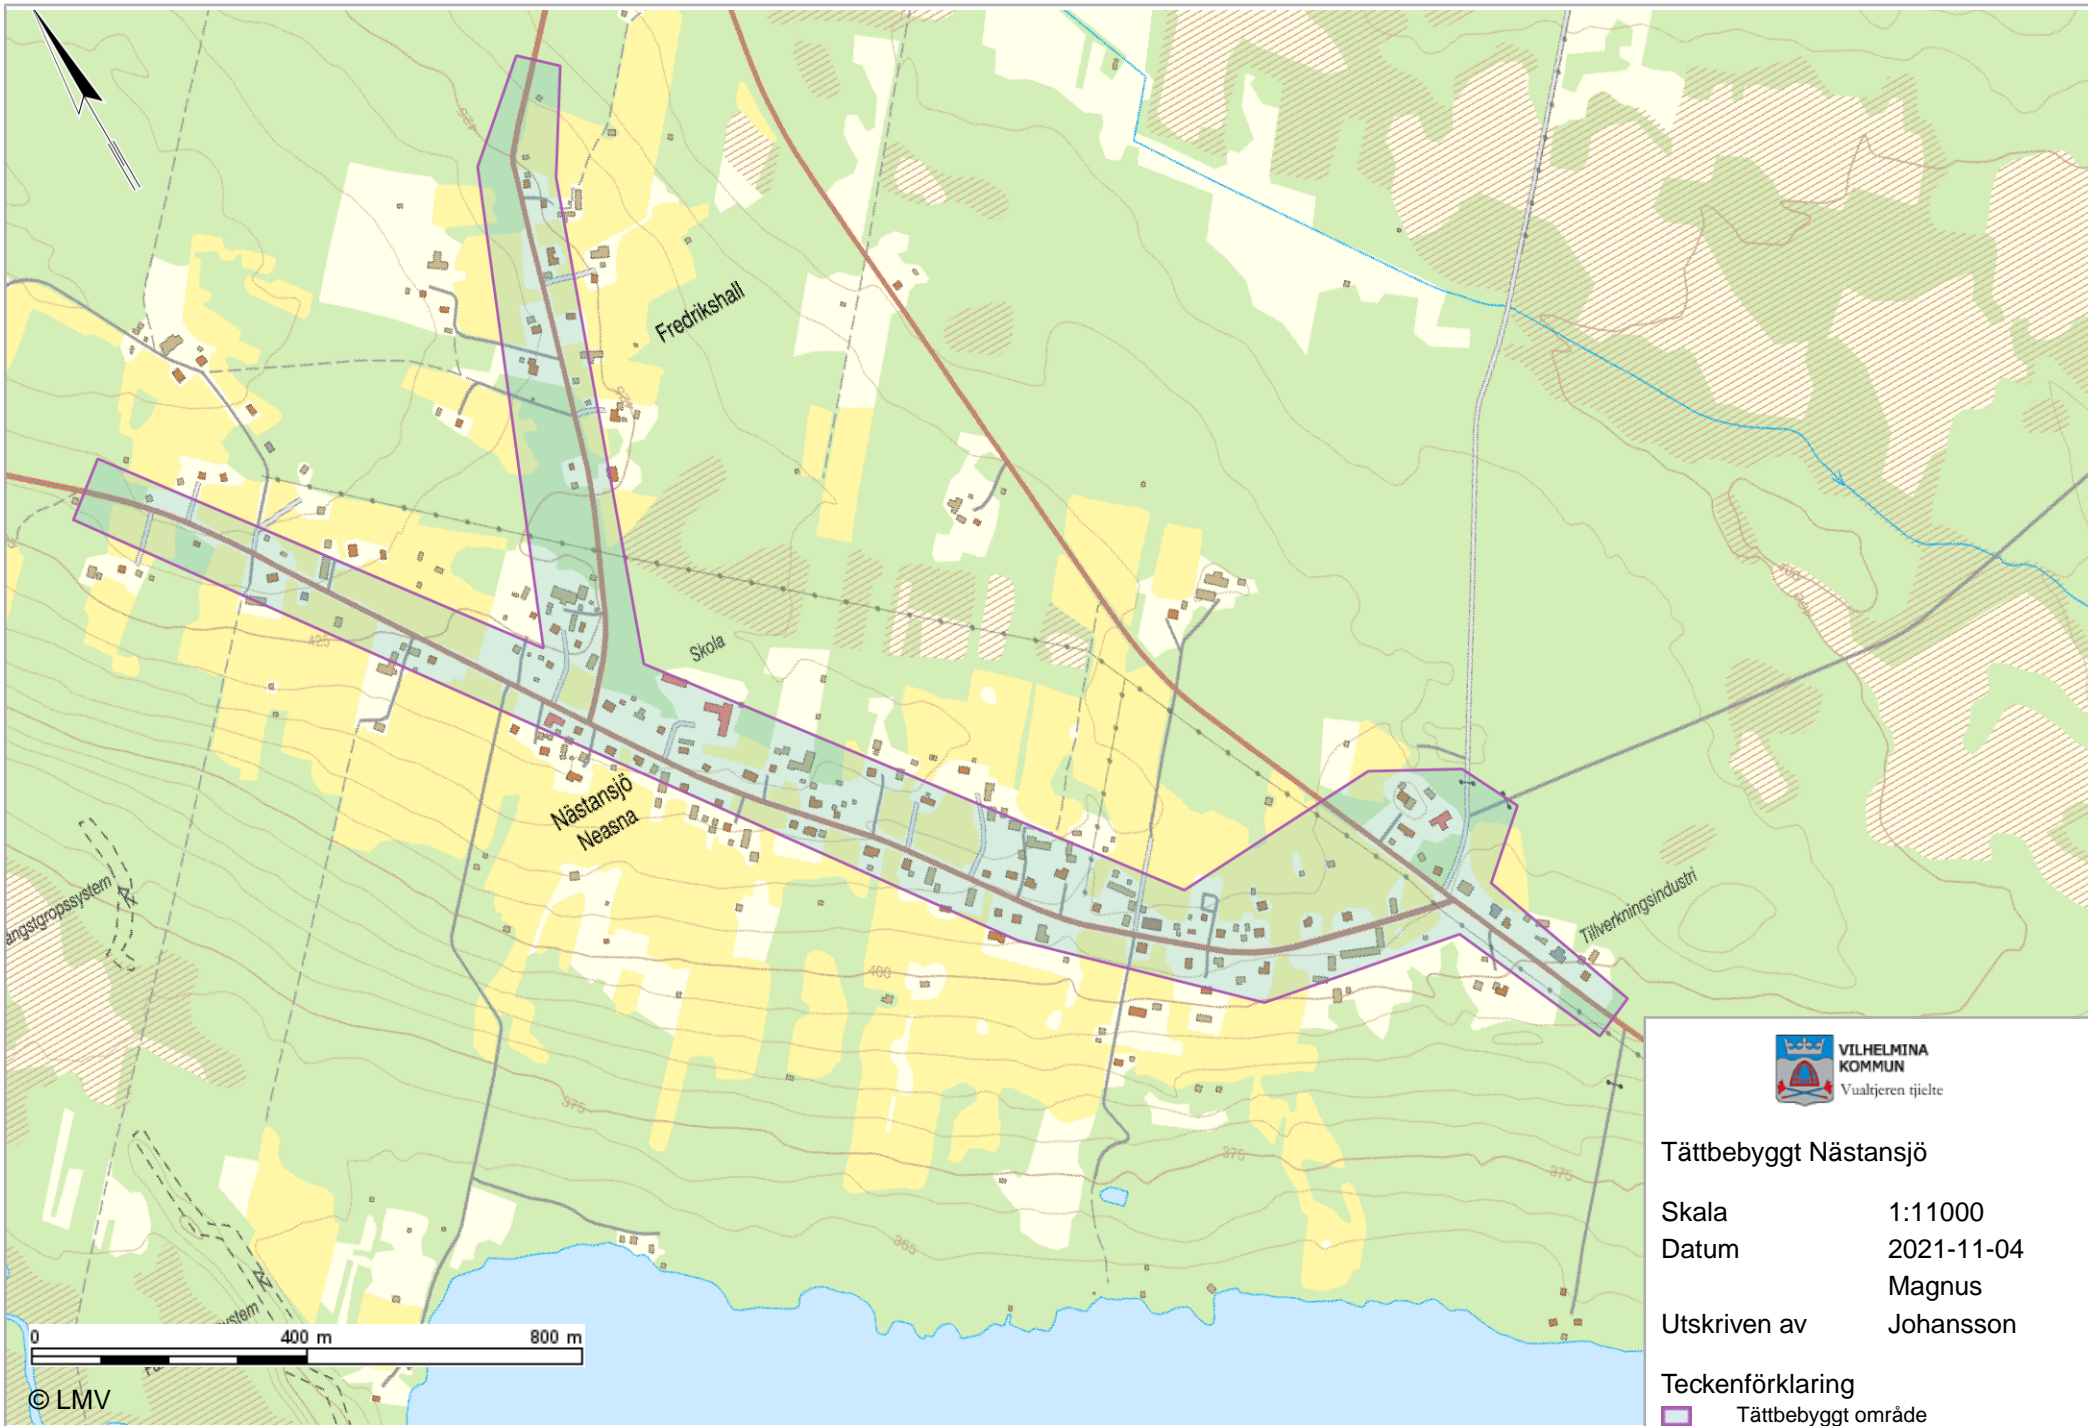

Teckenförklaring
 Tättbebyggt område

Tättbebyggt område Malgövik

Skala 1:12094
Datum 2021-11-04
Magnus
Utskriven av Johansson

Teckenförklaring
Tättbebyggt område

Tättbebyggt Nästansjö

Skala 1:11000
Datum 2021-11-04
Magnus
Utskriven av Johansson

Teckenförklaring
Tättbebyggt område

**VILHELMINA
KOMMUN**
Vualtjerren tjielte

Tättbebyggt område Saxnäs

Skala 1:12094
 Datum 2021-11-04
 Utskriven av Magnus Johansson

Teckenförklaring
 Tättbebyggt område

Skala 1:15000
 Datum 2021-11-04
 Utskriven av Magnus Johansson